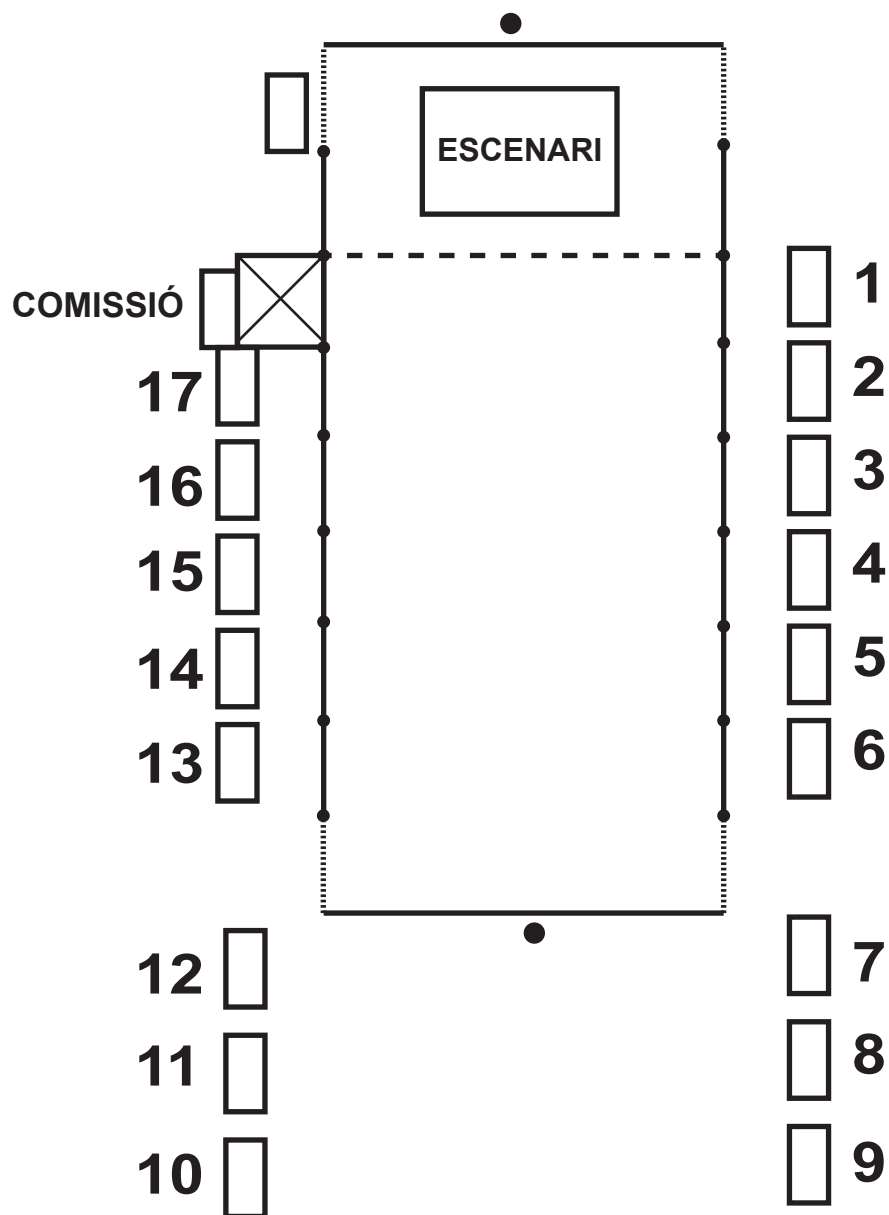

Distribució de les penyes a la Zona de Penyes | Festa Major 2016

1. Bar de Moe
2. Els del futbol
3. Borges Beach
4. Local 96
5. L'Oca del Terrall
6. Peons
7. Peonets
8. Oso panda
9. Lounge Club
10. Candy Shop
11. D'en Teo
12. Ràdio Patio
13. Els enroscats
14. Penya Penyeta Penya
15. De la jungla
16. Batut de maduixa
17. Ornis

- Les casetes mesuren 4m de llarg x 2m d'ample x 2,6m d'alçada
- Cada penya disposa de 4m de la caseta fins a la carpa
- La porta és al costat llarg de la caseta, en cas que fos al petit, la tindrien les penyes 6,7,9,10,12 i 13 que tenen més espai.