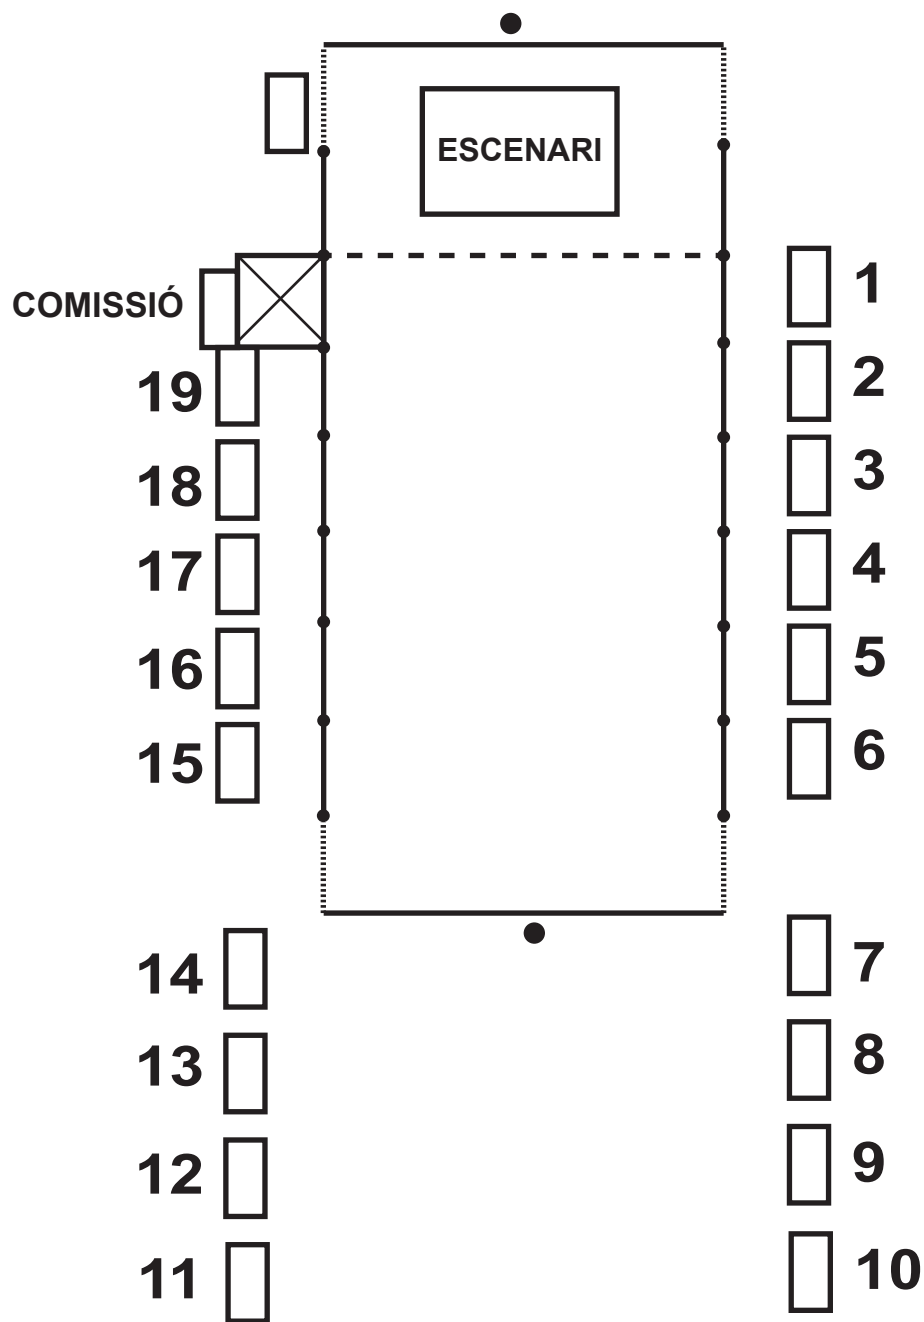

Distribució de les penyes a la Zona de Penyes | Festa Major 2017

1. Bar de Moe
2. De la JUNGLA
3. ALTANTO que va de CANTO
4. Chelys
5. Local
6. Quinta 98
7. Peons
8. Peonets
9. Futbol
10. Jaggermister
11. Cubalibre Lounge Club
12. D'En Teo
13. Ràdio Patio
14. Oso Panda
15. Borges Beach
16. Pepones
17. L.B.B. Casino
18. Amunt el Galliner
19. ORNIS

- Les casetes mesuren 4,1m de llarg x 2,34m d'ample x 2,6m d'alçada
- Cada penya disposa de 4m de la caseta fins a la carpa
- La porta és al costat llarg de la caseta, en cas que fos al petit, la tindrien les penyes 6,7,10,11,14 i 15 que tenen més espai.